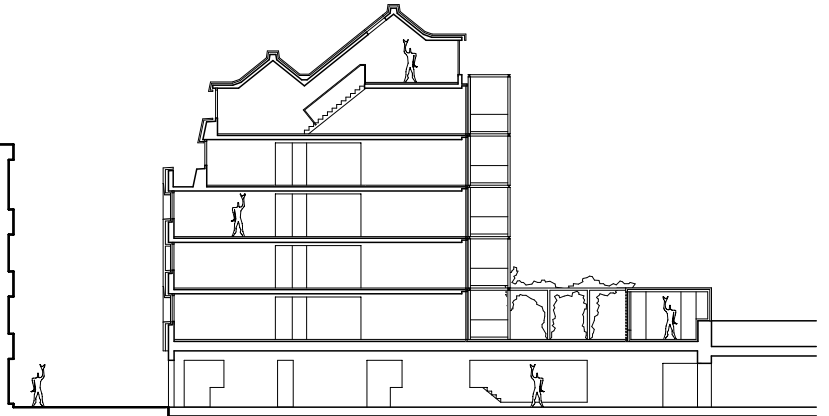

# GARE 24

1260 Nyon

conception 2010  
réalisation 2015

architecte Mängeat Wahlen  
architectes associés sàrl

2

Ici les maisons les unes à côté des autres construisent l'espace public de la rue. On est donc en ville ! Là même où l'ancienne maison Deblue, incendiée, est reconstruite, métamorphosée et rehaussée. Pour habiter, on a préféré, à l'empilage de logements, l'agrégation d'une série de maisonnettes entre rue et jardin... accessibles par une sorte de rue intérieure, dans la lumière.

3

1. plan de situation
2. coupe transversale
3. plan niveau +1
4. élévation rue
5. élévation jardin

4

5