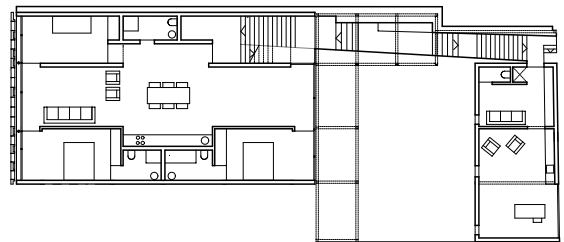

# GARE 24

1260 Nyon

conception 2010  
réalisation 2015

architecte Mängeat Wahlen  
architectes associés sàrl

2

Ici les maisons les unes à côté des autres construisent l'espace public de la rue. On est donc en ville ! Là même où l'ancienne maison Deblue, incendiée, est reconstruite, métamorphosée et rehaussée. Pour habiter, on a préféré, à l'empilage de logements, l'agrégation d'une série de maisonnettes entre rue et jardin... accessibles par une sorte de rue intérieure, dans la lumière.

3

1. plan de situation
2. coupe transversale
3. plan niveau +1
4. élévation rue
5. élévation jardin

4

5