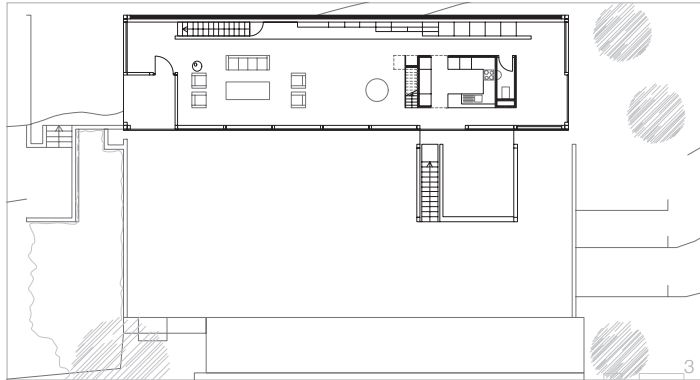

MAISON LAUFER

1260 Nyon

Conception: 1993
Réalisation: 1993

Architecte: Bureau d'Architecture
Mangeat SA
Place du chateau 7
1260 Nyon

1. plan de situation
2. plan niveau 0
3. plan niveau +1
4. coupe longitudinale