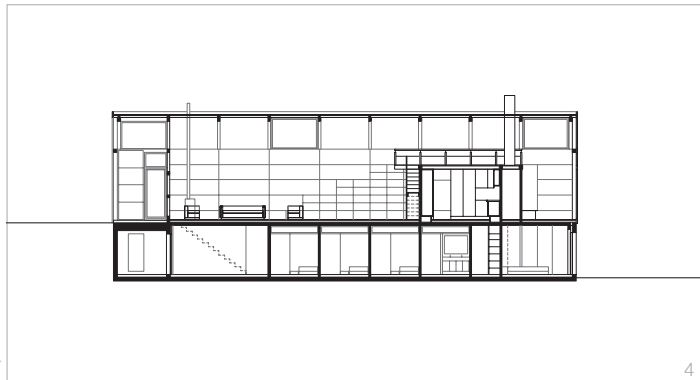

MAISON LAUFER

1260 Nyon

Conception: 1993
Réalisation: 1993

Architecte: Bureau d'Architecture
Mangeat SA
Place du chateau 7
1260 Nyon

1. plan de situation
2. plan niveau 0
3. plan niveau +1
4. coupe longitudinale